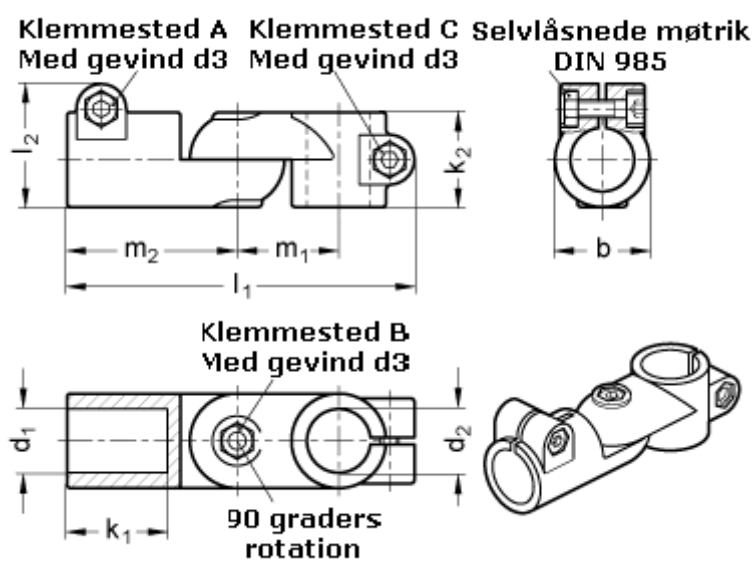

Varenummer: 20284B42B40T2SW
Beskrivelse: E+G laskeforbindelse
GN284-B42-B40-T-2-SW

Mål

b = 65	m1 = 70
d1 = B42	m2 = 115
d2 = B40	
d3 = M10	
k1 = 74.0	
k2 = 65	
l1 = 230	
l2 = 77.5	